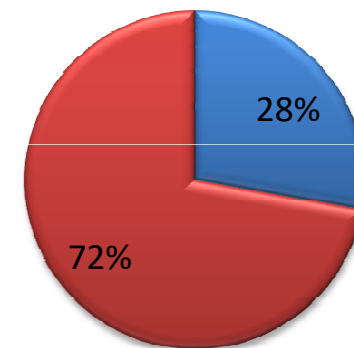

STATISTICHE 2017

Statistiche riferite alle cucciolate Riesenschnauzer Neri

	Entrambi Genitori Con lastra	Entrambi Genitori o almeno uno senza lastra	Totali
Allevatori	15	20	35
Privati	5	13	18

STATISTICHE 2017

% Cucciolate Allevatori e Privati su totale cucciolate Riesenschнауzer Neri

■ Entrambi Genitori Con lastra ■ Entrambi Genitori o almeno uno senza lastra

STATISTICHE 2017

% Cucciolate Allevatori Riesenschnauzer Neri

- Entrambi Genitori Con lastra
- Entrambi Genitori o almeno uno senza lastra

% Cucciolate Privati Riesenschnauzer Neri

- Entrambi Genitori Con lastra
- Entrambi Genitori o almeno uno senza lastra

STATISTICHE 2017