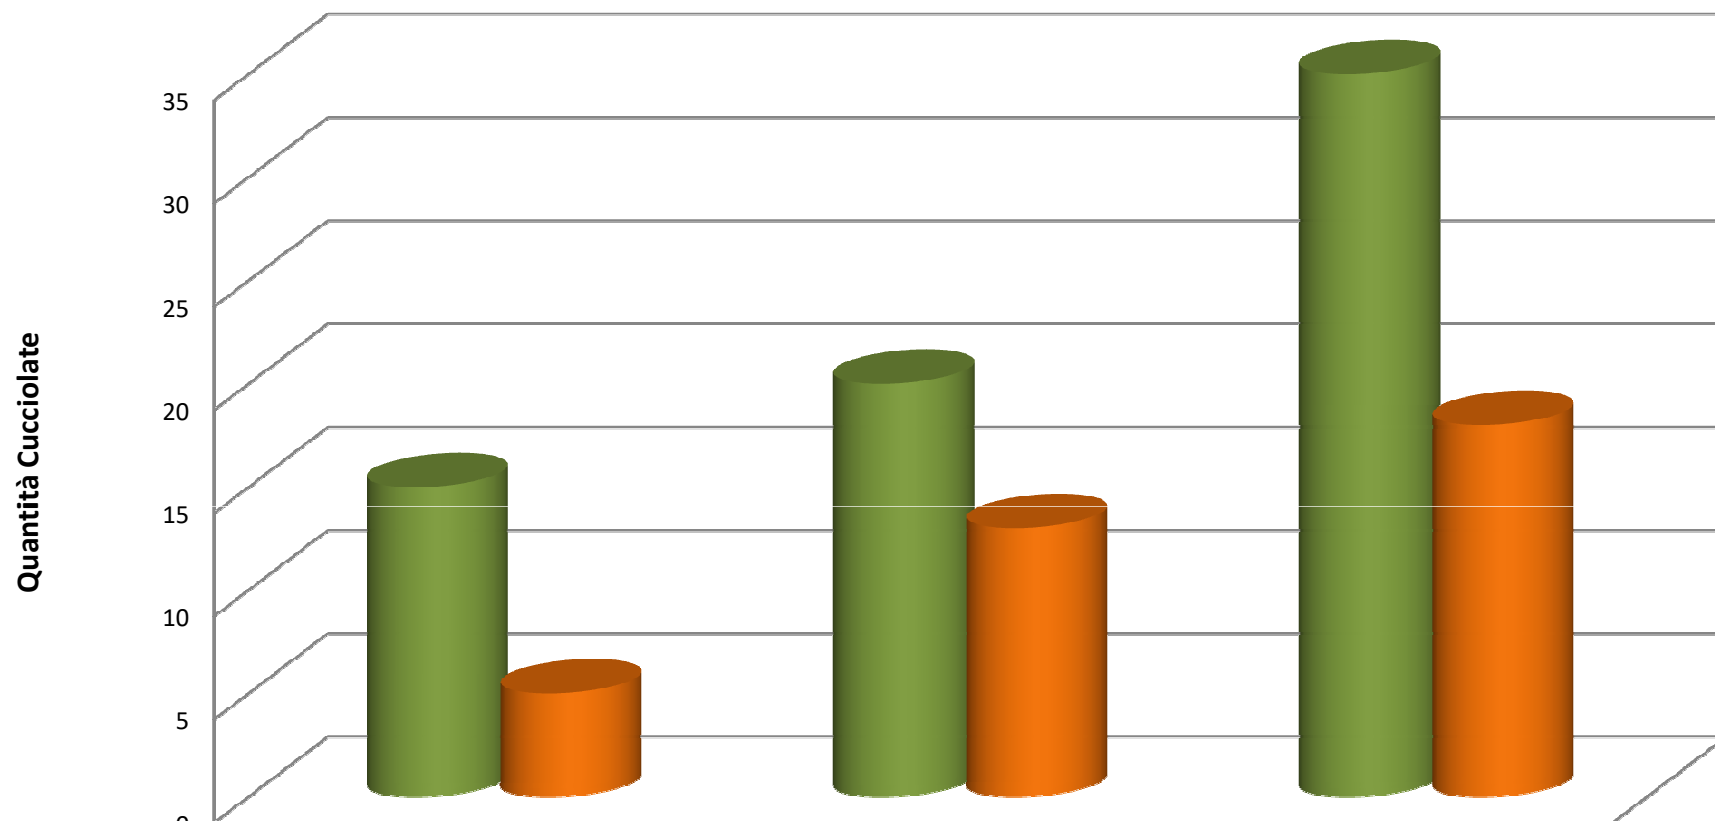

STATISTICHE 2017

Statistiche riferite alle cucciolate Riesenschnauzer Neri

	Entrambi Genitori Con lastra	Entrambi Genitori o almeno uno senza lastra	Totali
Allevatori	15	20	35
Privati	5	13	18

STATISTICHE 2017

% Cucciolate Allevatori e Privati su totale cucciolate Riesenschнауzer Neri

■ Entrambi Genitori Con lastra ■ Entrambi Genitori o almeno uno senza lastra

STATISTICHE 2017

% Cucciolate Allevatori Riesenschnauzer Neri

- Entrambi Genitori Con lastra
- Entrambi Genitori o almeno uno senza lastra

% Cucciolate Privati Riesenschnauzer Neri

- Entrambi Genitori Con lastra
- Entrambi Genitori o almeno uno senza lastra

STATISTICHE 2017