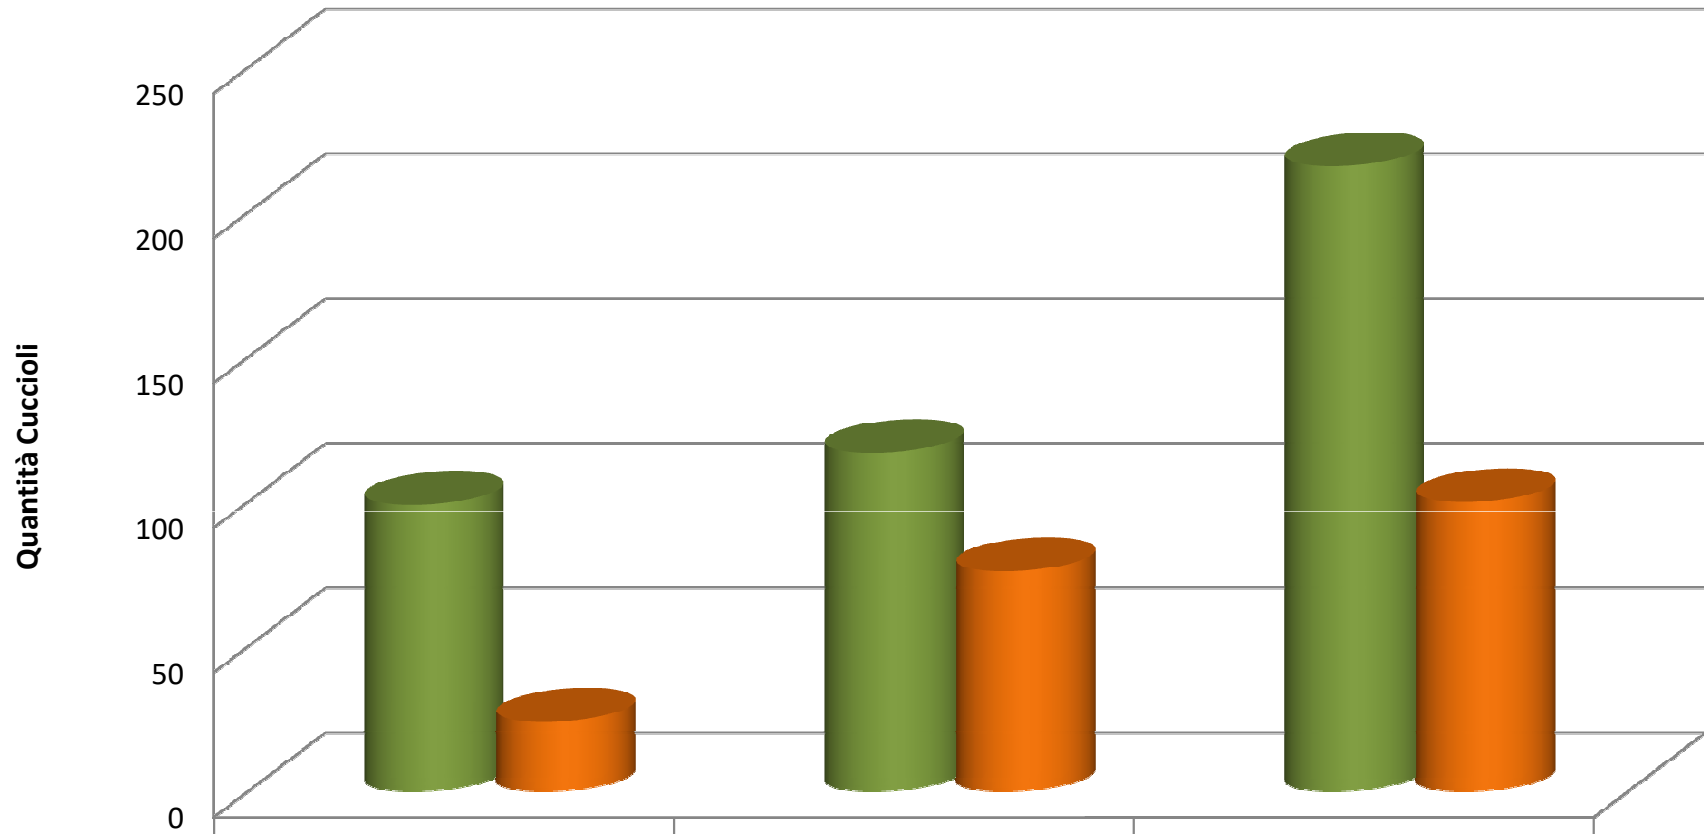

STATISTICHE 2017

Statistiche riferite ai Cuccioli Riesenschnauzer Neri

	Entrambi Genitori Con lastra	Entrambi Genitori o almeno uno senza lastra	Totali
Allevatori	99	117	216
Privati	24	76	100