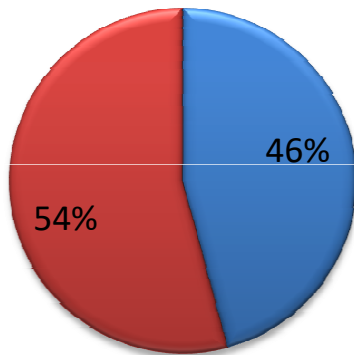

- Entrambi Genitori Con lastra
- Entrambi Genitori o almeno uno senza lastra

% Cucciolate Privati Riesenschnauzer Neri

- Entrambi Genitori Con lastra
- Entrambi Genitori o almeno uno senza lastra

STATISTICHE 2017

Statistiche riferite ai Cuccioli Riesenschnauzer Neri

	Entrambi Genitori Con lastra	Entrambi Genitori o almeno uno senza lastra	Totali
Allevatori	99	117	216
Privati	24	76	100

STATISTICHE 2017

% Cuccioli di Allevatori e Privati su cuccioli totali Riesenschнауzer Neri

■ Entrambi Genitori Con lastra ■ Entrambi Genitori o almeno uno senza lastra

STATISTICHE 2017

% Cuccioli Allevatori Riesenschnauzer Neri

- Entrambi Genitori Con lastra
- Entrambi Genitori o almeno uno senza lastra

% Cuccioli Privati Riesenschnauzer Neri

- Entrambi Genitori Con lastra
- Entrambi Genitori o almeno uno senza lastra

STATISTICHE 2017

	Selezionati										
	2007	2008	2009	2010	2011	2012	2013	2014	2015	2016	2017
Riesenschnauzer Pepe e Sale	1	1	0	1	0	3	2	3	2	1	0
Riesenschnauzer Neri	5	2	8	5	8	2	12	10	11	13	16
Schnauzer Pepe e Sale	3		3	1	2	1	4	3	1	6	8
Schnauzer Neri	2	1	3	3	2	2	1	4	3	6	9
Zwergschnauzer Pepe e Sale	4	2	4	7	3	3	5	14	17	9	17
Zwergschnauzer Neri	5	3	7	6	9	3	11	9	17	9	8
Zwergschnauzer Nero Argento	9	1	7	13	6	6	9	13	7	17	15
Zwergschnauzer Bianchi	1	1	4	1	5	3	3	6	7	10	4
Pinscher					1		1	1	3	5	2
Zwergpinscher	3	6	6	3	9	6	15	13	11	12	14