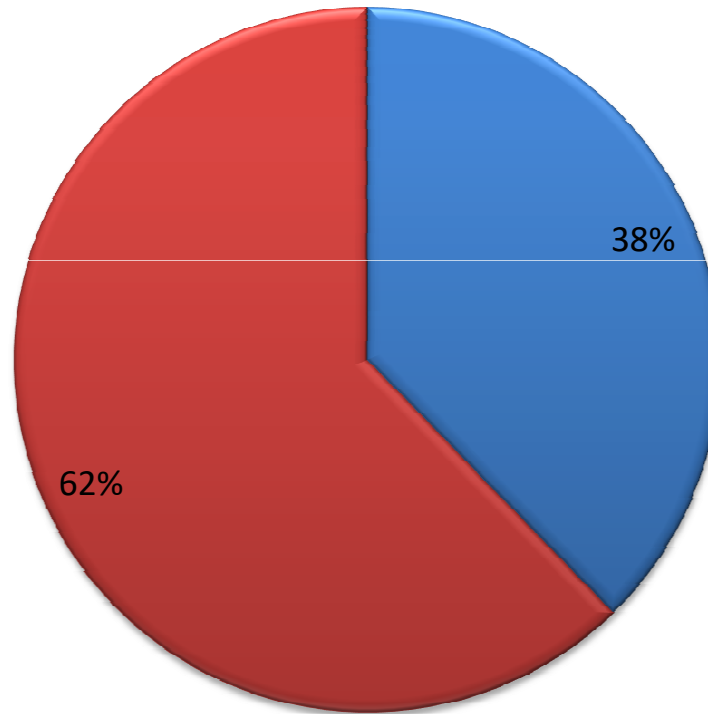

STATISTICHE 2017

Statistiche riferite alle cucciolate Riesenschnauzer Neri

	Entrambi Genitori Con lastra	Entrambi Genitori o almeno uno senza lastra	Totali
Allevatori	15	20	35
Privati	5	13	18

STATISTICHE 2017

% Cucciolate Allevatori e Privati su totale cucciolate Riesenschнауzer Neri

■ Entrambi Genitori Con lastra ■ Entrambi Genitori o almeno uno senza lastra

STATISTICHE 2017

% Cucciolate Allevatori Riesenschnauzer Neri

- Entrambi Genitori Con lastra
- Entrambi Genitori o almeno uno senza lastra

% Cucciolate Privati Riesenschnauzer Neri

- Entrambi Genitori Con lastra
- Entrambi Genitori o almeno uno senza lastra

STATISTICHE 2017