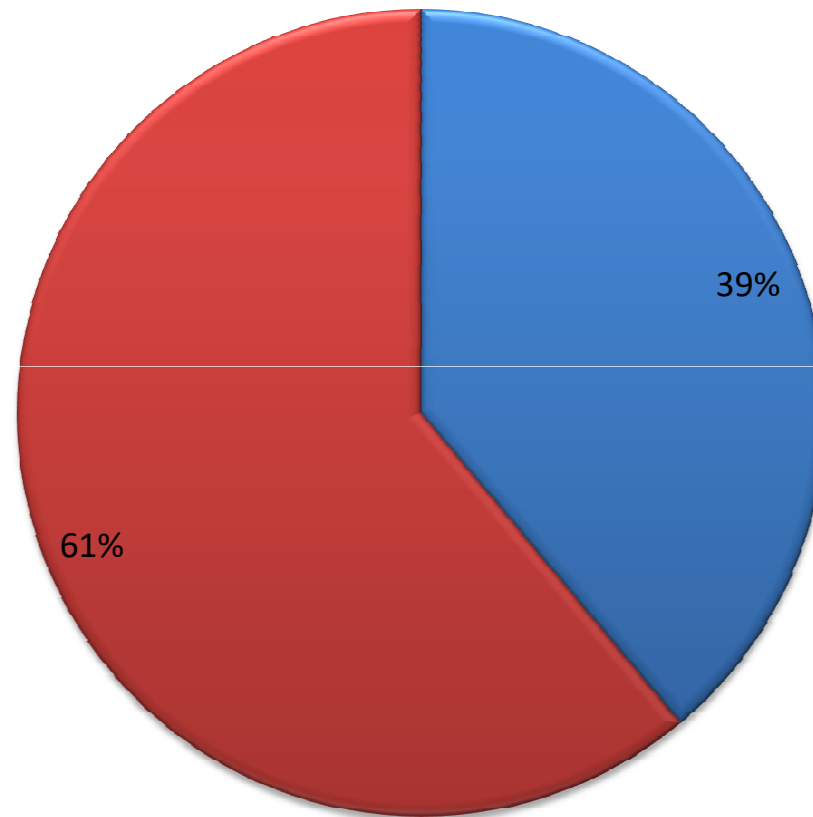

% Cucciolate Allevatori e Privati su totale cucciolate Riesenschнауzer Neri

■ Entrambi Genitori Con lastra ■ Entrambi Genitori o almeno uno senza lastra

STATISTICHE 2017

% Cucciolate Allevatori Riesenschnauzer Neri

- Entrambi Genitori Con lastra
- Entrambi Genitori o almeno uno senza lastra

% Cucciolate Privati Riesenschnauzer Neri

- Entrambi Genitori Con lastra
- Entrambi Genitori o almeno uno senza lastra

STATISTICHE 2017

Statistiche riferite ai Cuccioli Riesenschnauzer Neri

	Entrambi Genitori Con lastra	Entrambi Genitori o almeno uno senza lastra	Totali
Allevatori	99	117	216
Privati	24	76	100

STATISTICHE 2017

% Cuccioli di Allevatori e Privati su cuccioli totali Riesenschнауzer Neri

■ Entrambi Genitori Con lastra ■ Entrambi Genitori o almeno uno senza lastra

STATISTICHE 2017

% Cuccioli Allevatori Riesenschnauzer Neri

- Entrambi Genitori Con lastra
- Entrambi Genitori o almeno uno senza lastra