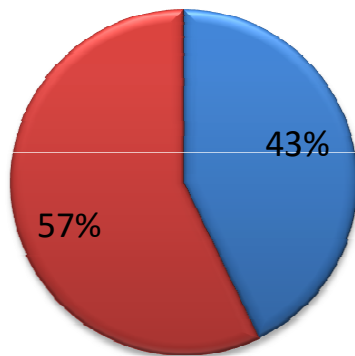

STATISTICHE 2017

Statistiche riferite alle cucciolate Riesenschnauzer Neri

	Entrambi Genitori Con lastra	Entrambi Genitori o almeno uno senza lastra	Totali
Allevatori	15	20	35
Privati	5	13	18

STATISTICHE 2017

% Cucciolate Allevatori e Privati su totale cucciolate Riesenschнауzer Neri

■ Entrambi Genitori Con lastra ■ Entrambi Genitori o almeno uno senza lastra

STATISTICHE 2017

% Cucciolate Allevatori Riesenschnauzer Neri

- Entrambi Genitori Con lastra
- Entrambi Genitori o almeno uno senza lastra

% Cucciolate Privati Riesenschnauzer Neri

- Entrambi Genitori Con lastra
- Entrambi Genitori o almeno uno senza lastra

STATISTICHE 2017