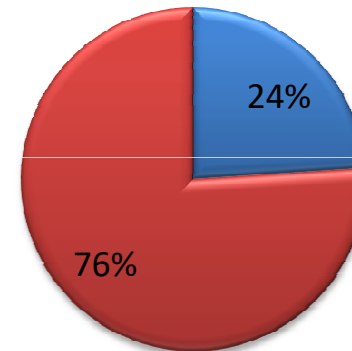

- Entrambi Genitori Con lastra
- Entrambi Genitori o almeno uno senza lastra

% Cucciolate Privati Riesenschnauzer Neri

- Entrambi Genitori Con lastra
- Entrambi Genitori o almeno uno senza lastra

STATISTICHE 2017

Statistiche riferite ai Cuccioli Riesenschnauzer Neri

	Entrambi Genitori Con lastra	Entrambi Genitori o almeno uno senza lastra	Totali
Allevatori	99	117	216
Privati	24	76	100

STATISTICHE 2017

% Cuccioli di Allevatori e Privati su cuccioli totali Riesenschнауzer Neri

■ Entrambi Genitori Con lastra ■ Entrambi Genitori o almeno uno senza lastra

STATISTICHE 2017

% Cuccioli Allevatori Riesenschnauzer Neri

- Entrambi Genitori Con lastra
- Entrambi Genitori o almeno uno senza lastra

% Cuccioli Privati Riesenschnauzer Neri

- Entrambi Genitori Con lastra
- Entrambi Genitori o almeno uno senza lastra

STATISTICHE 2017

	Selezionati										
	2007	2008	2009	2010	2011	2012	2013	2014	2015	2016	2017
Riesenschnauzer Pepe e Sale	1	1	0	1	0	3	2	3	2	1	0
Riesenschnauzer Neri	5	2	8	5	8	2	12	10	11	13	16
Schnauzer Pepe e Sale	3		3	1	2	1	4	3	1	6	8
Schnauzer Neri	2	1	3	3	2	2	1	4	3	6	9
Zwergschnauzer Pepe e Sale	4	2	4	7	3	3	5	14	17	9	17
Zwergschnauzer Neri	5	3	7	6	9	3	11	9	17	9	8
Zwergschnauzer Nero Argento	9	1	7	13	6	6	9	13	7	17	15
Zwergschnauzer Bianchi	1	1	4	1	5	3	3	6	7	10	4
Pinscher					1		1	1	3	5	2
Zwergpinscher	3	6	6	3	9	6	15	13	11	12	14